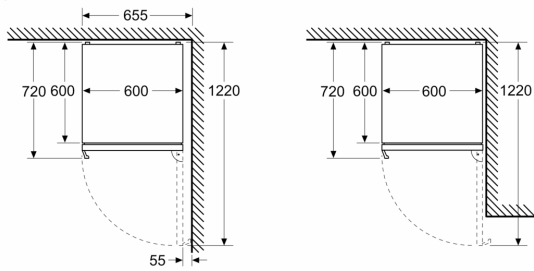

Dimenzije

- Dimenzije (V x Š x D): 203 x 60 x 67 cm

Tehničke informacije

- Desno otvaranje vrata, promenljivo
- Spređa nogice podesive po visini, pozadi točkici
- Napon: 220 - 240 V V

Pribor

- 3 x Posuda za jaja, 1 x Posuda za ledene kocke
- Procena se zasniva na osnovu standardnog 24-časovnog testa. Stvarna potrošnja zavisi od upotrebe i lokacije uređaja

Osnovne informacije

Seriya 6, Samostojeći frižider sa zamrzivačem dole, 203 x 60 cm, Nerđajući čelik (sa anti-fingerprint) KGN39AIAT

Dimenzije u mm

Dimenzije u mm

Dimenzije u mm

Dimenzije u mm