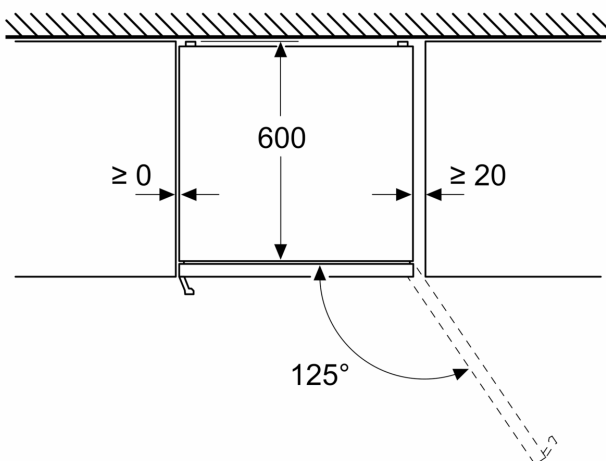

Dimenzije

- Dimenzije (V x Š x D): 203 x 60 x 67 cm

Tehničke informacije

- Desno otvaranje vrata, promenljivo
- Spređa nogice podesive po visini, pozadi točkici
- Napon: 220 - 240 V V

Pribor

- 3 x Posuda za jaja, 1 x Posuda za ledene kocke
- Procena se zasniva na osnovu standardnog 24-časovnog testa. Stvarna potrošnja zavisi od upotrebe i lokacije uređaja

Osnovne informacije

Seriya 6, Samostojeći frižider sa zamrzivačem dole, 203 x 60 cm, Nerđajući čelik (sa anti-fingerprint) KGN39AIAT

Dimenzije u mm

Dimenzije u mm

Dimenzije u mm

Dimenzije u mm