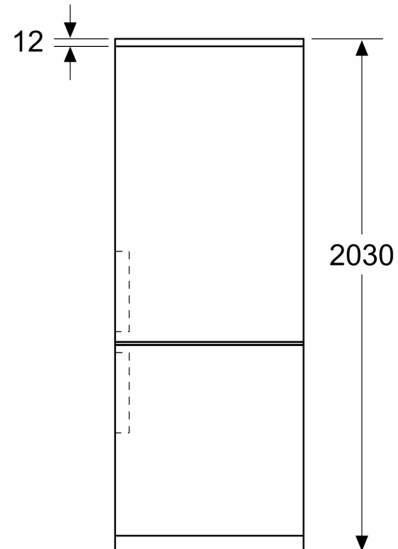

Dimenzije

- Dimenzije (V x Š x D): 203 x 60 x 67 cm

Tehničke informacije

- Desno otvaranje vrata, promenljivo
- Spređa nogice podesive po visini, pozadi točkici
- Napon: 220 - 240 V V

Pribor

- 3 x Posuda za jaja, 1 x Posuda za ledene kocke
- Procena se zasniva na osnovu standardnog 24-časovnog testa. Stvarna potrošnja zavisi od upotrebe i lokacije uređaja

Osnovne informacije

Seriya 6, Samostojeći frižider sa zamrzivačem dole, 203 x 60 cm, Nerđajući čelik (sa anti-fingerprint) KGN39AIAT

Dimenzije u mm

Dimenzije u mm

Dimenzije u mm

Dimenzije u mm